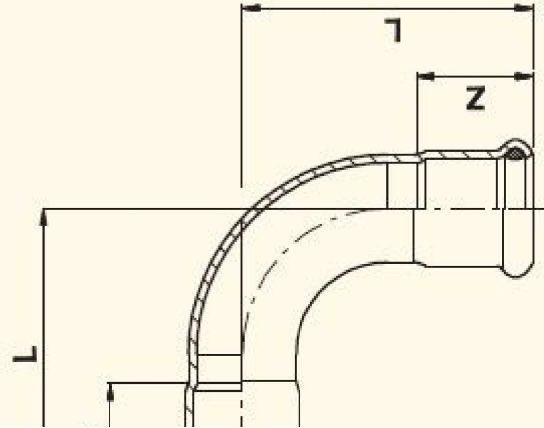

ACCESORIOS DE PRESIÓN GAS ACERO INOXIDABLE

I-316L / 1.4404

inoxPRES GAS

Curva 90° HH

Código	D mm	L mm	Z mm	Uds.
23C90HH015	15	50	20	4
23C90HH018	18	54	20	4
23C90HH022	22	60	21	4
23C90HH028	28	73	23	4
23C90HH035	35	68	26	1
23C90HH042	42	80	30	1
23C90HH054	54	100	35	1
23C90HH076	76	160	55	1
23C90HH088	88	182	60	1
23C90HH108	108	220	75	1